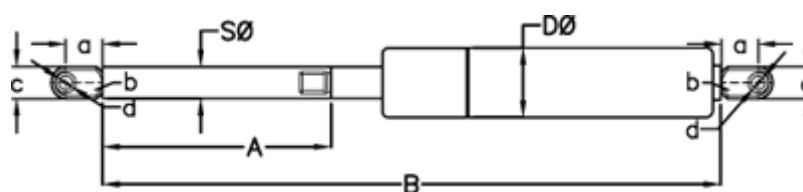

Varenummer: 049053RE0400P1T1

Beskrivelse: Stabilus Lift-O-Mat Gasfjeder 9053RE-P1T1 0400N
03 08 120 0400 - Rustfast AISI 316

Mål

A = 120

a = 18

b = 10

B = 289 +/-2

c = 15

d = 8.1

D Ø = 18

Note = -

S Ø = 8